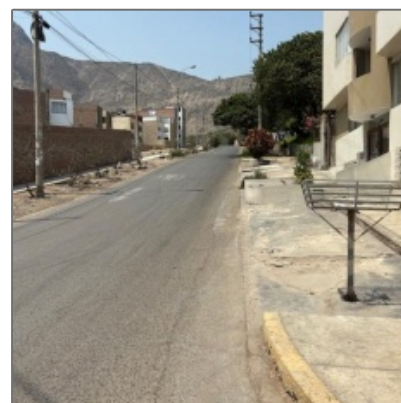

Terreno Venta La Molina

215 m² - Portada del Sol, La Molina, Lima

Información Básica

Área Construida: **215 m²**

Área Ocupada: **215**

Área del Terreno: **215 m²**

Precio: **\$170,000**

Tipo de Oferta: **En Venta**

Tipo de Propiedad: **Terreno Residencial**

Vecindario

Universidades: **5 Minutos**

Parque: **3 Minutos**

Características

Ubicación: **Vista a Calle**

Frente: **22.35**

Fondo: **20**