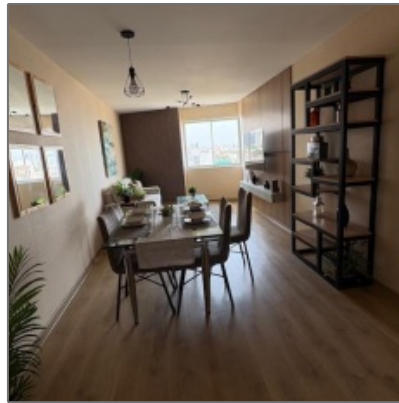

ESTRENO, FLATS, DUPLEX, MAGDALENA, 2 Y 3 DORMITORIOS, CENTRICO

74 m² - Magdalena, Lima

Información [Básica](#)

Área Construida: **74 m²**

Área del Terreno: **0 m²**

Año de Construcción: **2022**

Precio: **\$133,448**