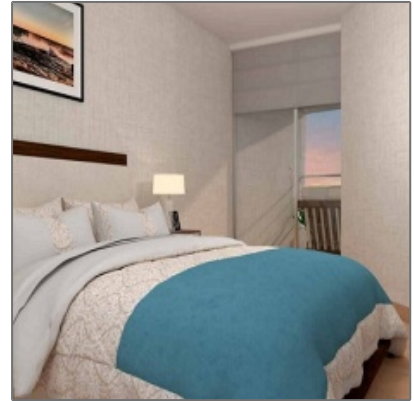

VENTA, FLATS, DUPLEX, ESTRENO, LIMA, CENTRICO

70.40 m² - Santa Beatriz, Lima, Lima

Información [Básica](#)

Área Construida: **70.40 m²**

Área del Terreno: **0 m²**

Año de Construcción: **2022**

Precio: **S/.442,440**