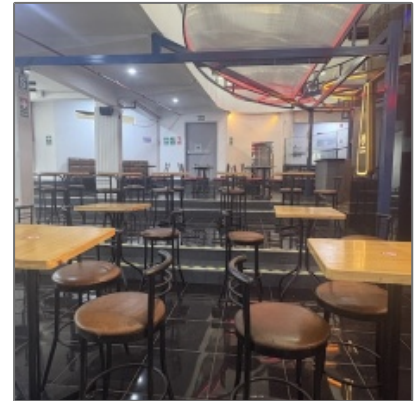

LOCAL COMERCIAL PARA RESTAURANTE

350 m² - Miraflores, Lima

Información [Básica](#)

Área Construida: **350 m²**

Area Ocupada: **350.00**

Área del Terreno: **350 m²**

Año de Construcción: **1990**

Precio: **\$8,000 Mensual**