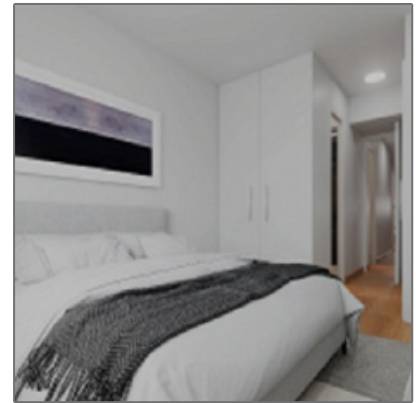

DIEZ CANSECO, ESTRENO, DUPLEX, 2 DORMITORIOS, ESTAR, VISTA CALLE

115.95 m² - Miraflores, Lima

Información [Básica](#)

Área Construida: **115.95 m²**

Area Ocupada: **119.95**

Área del Terreno: **0 m²**

Año de Construcción: **2021**

Precio: **\$277,442**

Tipo de Oferta: **En Venta**

Tipo de Propiedad: **Departamento**

Características

Baños: **2**

Dormitorios: **2**

Medios Baños: **0**

Ubicación: **Vista a Calle**