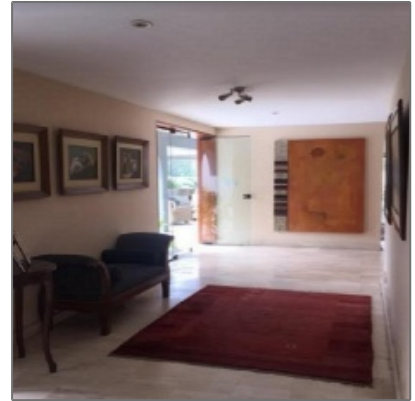

LA MOLINA, CALLE ERIE, 4 DORMITORIOS, TERRAZA, PISCINA, JARDIN AMPLIO

629.80 m² - La Molina, Lima

Información [Básica](#)

Área Construida: **629.80 m²**

Área del Terreno: **1,165 m²**

Precio: **\$1,200,000**